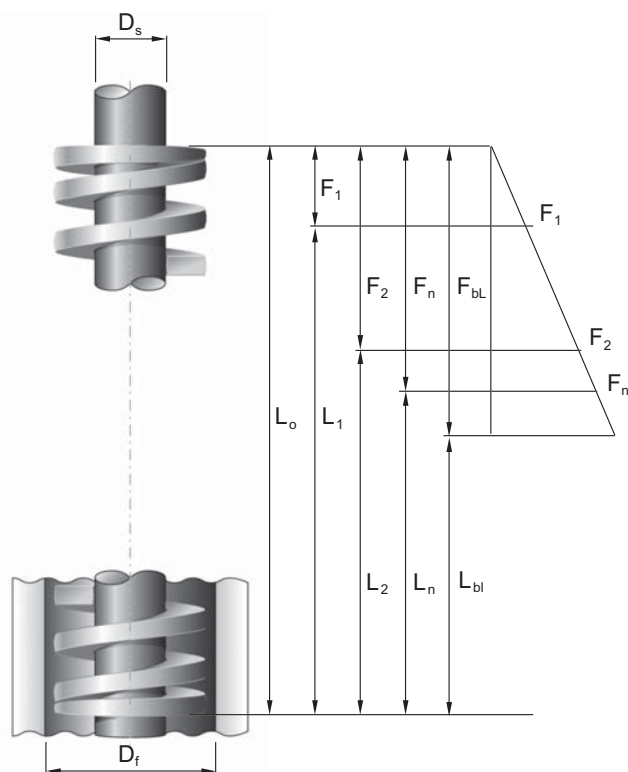

NÁSTROJOVÉ PRUŽINY

- VIAC AKO 400 DRUHOV NÁSTROJOVÝCH PRUŽÍN PODĽA ISO 10243
- 5 ZÁKLADNÝCH SKUPÍN PODĽA STUPŇA ZAŤAŽENIA

Legenda

D_f [mm]	priemer vodiaceho púzdra
D_s [mm]	priemer vodiaceho tŕňa
f [mm]	stlačenie pružiny
f_{bl} [mm]	stačenie pružiny na dosed
F [N]	sila vyvinutá pružinou pri stlačení f
F_{bl} [N]	sila vyvinutá pružinou pri f_{bl}
L_0 [mm]	dĺžka pružiny v stave voľnom
L [mm]	dĺžka pružiny pri stlačení f
L_{bl} [mm]	dĺžka pružiny pri stlačení f_{bl}
R_g [N/mm]	tuhosť pružiny

Nástrojové pružiny podľa ISO 10243 sú vyrábané z drôtu obdĺžnikového prierezu. Pružiny majú pravé vinutie, vzdialenosť medzi závitmi je konštantná, koncové závitky sú prihnuté a brpsené. Sú vyrábané výhradne z vysokokvalitnej chrómvana-diovej oceli podľa DIN 17 221.