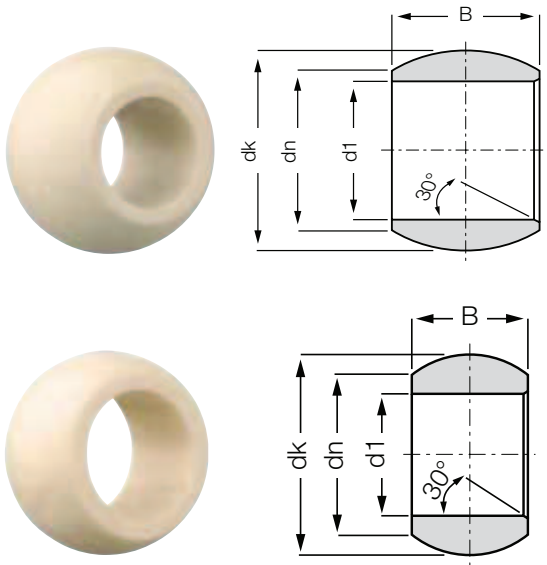

Standardní kaloty: WKM a WKI/WEM a WEI