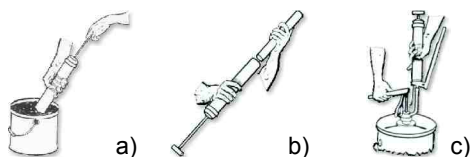

Plnění zásobníku

1. nasátím z nádoby s mazivem
2. standardními kartušemi 400 g
3. plnicím čerpadlem přes plnicí připoj