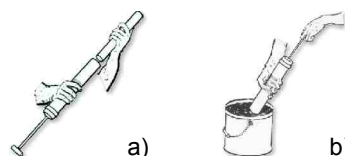

Plnění zásobníku

- a) kartušemi 400 g
  b) nasátím z nádoby s mazivem